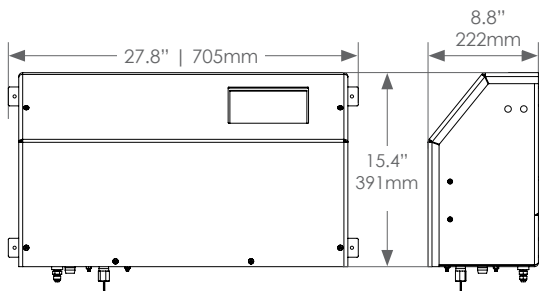

Modular Controller