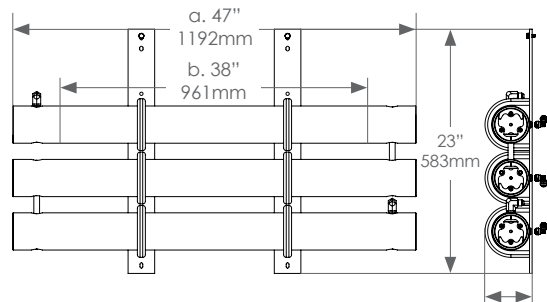

Vessel Assembly
a: 2700 / 3200 / 3400
b: 2100 / 2600